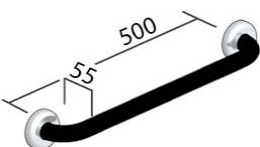

GR-ACF 500 SS	Satin Supreme TM
GR-ACF 500 PS	Polish Supreme TM
GR-ACF 500 KG	Diamond Shur-Grip TM
GR-ACF 500 FC	Full Colour