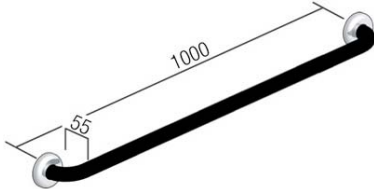

GR-ACF 1000

(Please Specify Left or Right Hand)

- Clam Flange
- No fixing screws supplied
- **Dimensions:** 1000mm Ø to Ø, 55mmD

GR-ACF 1000 SS	Satin Supreme TM
GR-ACF 1000 PS	Polish Supreme TM
GR-ACF 1000 KG	Diamond Shur-Grip TM
GR-ACF 1000 FC	Full Colour