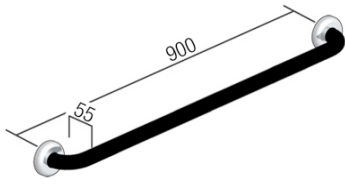

GR-ACF 900

(Please Specify Left or Right Hand)

- Clam Flange
- No fixing screws supplied
- **Dimensions:** 900mm Ø to Ø, 55mmD

GR-ACF 900 SS	Satin Supreme TM
GR-ACF 900 PS	Polish Supreme TM
GR-ACF 900 KG	Diamond Shur-Grip TM
GR-ACF 900 FC	Full Colour