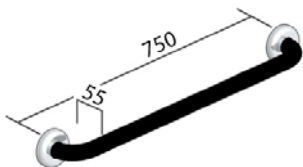

GR-ACF 750

(Please Specify Left or Right Hand)

- Clam Flange
- No fixing screws supplied
- **Dimensions:** 750mm Ø to Ø, 55mmD

GR-ACF 750 SS	Satin Supreme TM
GR-ACF 750 PS	Polish Supreme TM
GR-ACF 750 KG	Diamond Shur-Grip TM
GR-ACF 750 FC	Full Colour