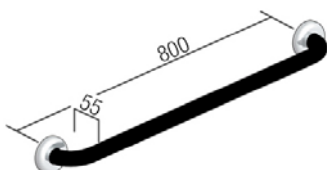

GR-ACF 800

(Please Specify Left or Right Hand)

- Clam Flange
- No fixing screws supplied
- **Dimensions:** 800mm Ø to Ø, 55mmD

GR-ACF 800 SS	Satin Supreme TM
GR-ACF 800 PS	Polish Supreme TM
GR-ACF 800 KG	Diamond Shur-Grip TM
GR-ACF 800 FC	Full Colour